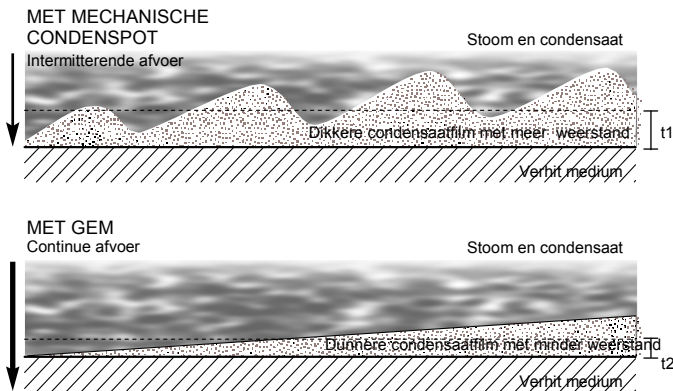

Ze gaan gewoonlijk langer mee dan het systeem waarin ze worden aangebracht!

KENMERKEN & VOORDELEN

GROTERE PRODUCTIE

- Geen bewegende onderdelen = geen falen = minimum tijdverlies
- Sneller opwarmen, snellere batchtijden $t_1 > t_2$
- Geen hogere tegendruk door defecte condenspotten
- Minder thermische shock = duurzamere installatie

BETERE REGELING & WARMTEAFGIFTE

- Geen kleppen van condenspotten die willekeurig openen en sluiten, waardoor de capaciteit van de warmtewisselaar verandert, onafhankelijk van de positie van regelklep
- Constante, in tegenstelling tot intermitterende afvoer zorgt voor betere warmteuitwisseling wegens een dunnere condensaatfilm ($t_1 > t_2$) condensaatleidingen met een kleinere diameter

Doorsnede van het oppervlak van een warmtewisselaar

GEEN WATERSLAG, VERBETERDE VEILIGHEID

- Geen onderdelen die kunnen verzakken waardoor de condenspot in gesloten stand blokkeert, waardoor waterslag, stuwing of explosiegevaar kan voorkomen.