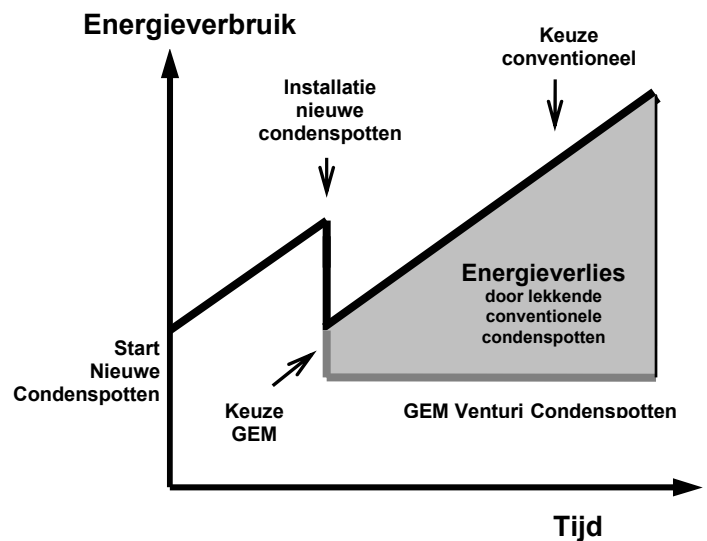

PERMANENTE ENERGIEBESPARING

- Gebruikers hebben doorgaans 10 - 20% lagere energiekosten

KORTE TERUGVERDIENTIJД

- Doorgaans binnen 2 jaar maar kan zelfs binnen 1 maand tot 1 jaar. Zie de terugverdiëntijd calculator op de website.

PRODUCT EN SERVICE ZIJN SUPERIEUR

- Compleet assortiment uit voorraad leverbaar
- Volledig traceerbaar – elke condenspot heeft een serie-/batchnummer
- Compact formaat - minder warmteverlies, weinig inbouwruimte nodig
- Flexibele inbouwpositie
- Op maat gemaakt isolatietassen - GEM condenspotten hebben geen warmteverlies nodig om te kunnen werken
- Normale klantenservice omvat gratis omruilen van GEMs totdat de optimale werking is verkregen. Wij kunnen zelfs GEM condenspotten voor uw installatie “tunen”.

Zelfs nieuwe conventionele condenspotten hebben een aanzienlijk energieverbruik. Zie hiervoor onze website onder downloads “Energieverlies van nieuwe condenspotten”

Wij geven onze klanten wat ze nodig hebben: eenvoudige en betrouwbare condenspotten met voordelige gebruiks- en onderhoudskosten. Wij zijn niet afhankelijk van winst uit reserve- en vervangingsonderdelen.